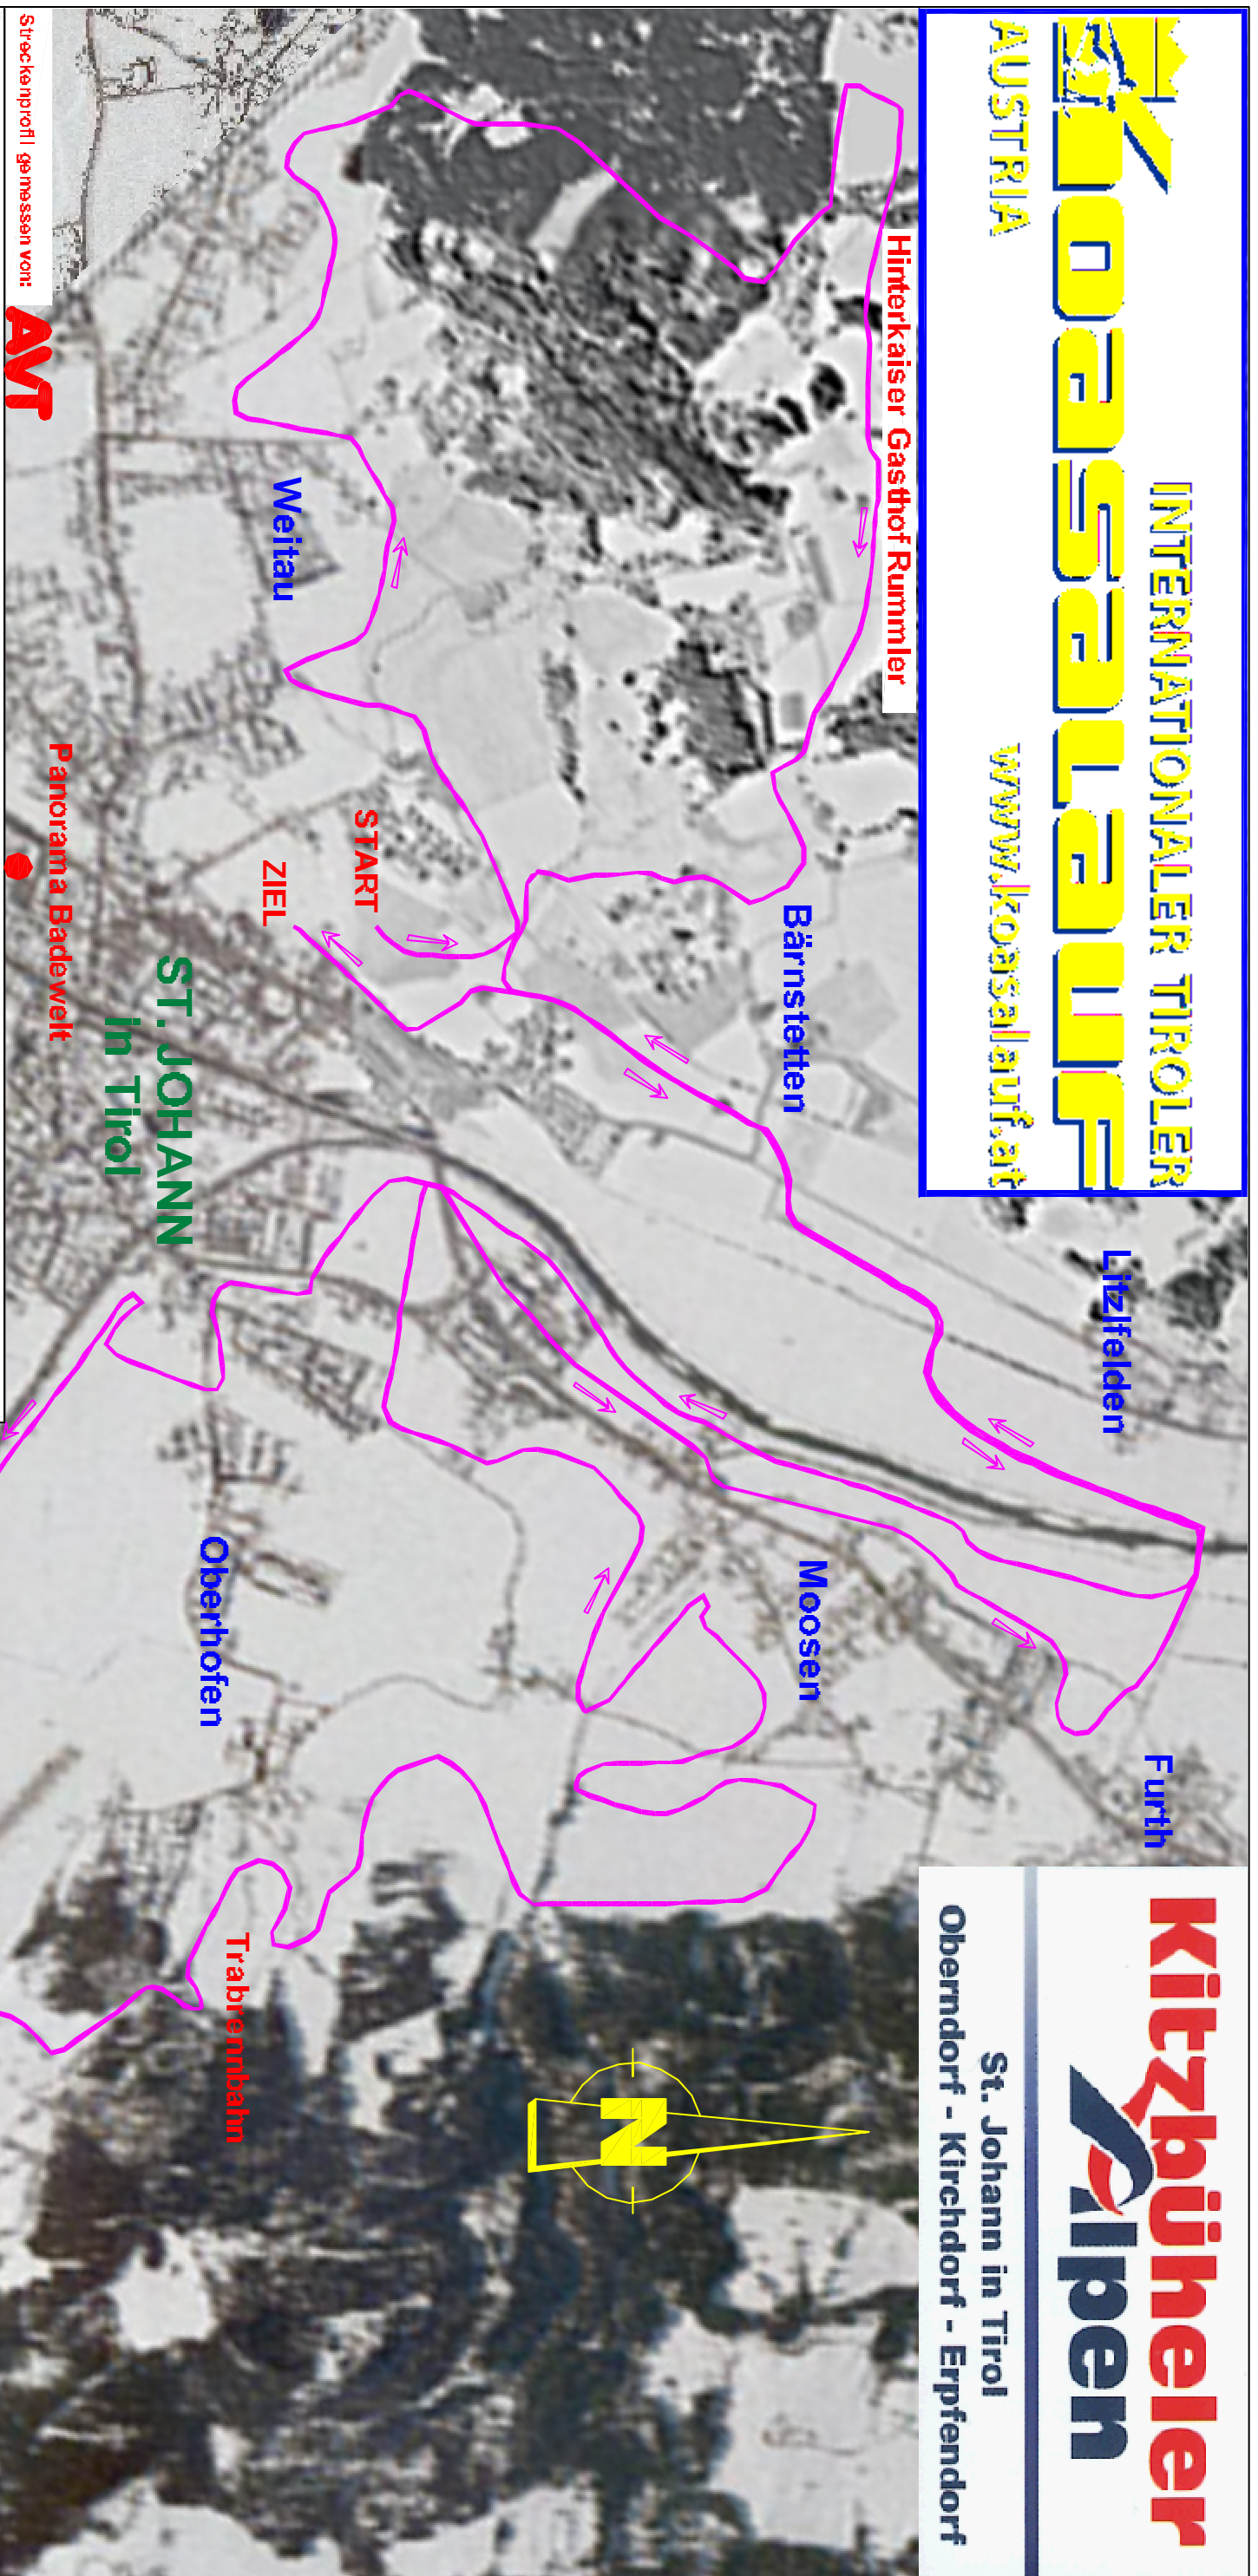

INTERNATIONALER TIROLER KOASALAUFLAUF

AUSTRIA www.koosalauf.at

**Kitzbühner
Alpen**

St. Johann in Tirol
Oberndorf - Kirchdorf - Erpfendorf

Streckenprofil gemessen von: **AVT**

Panorama Badewelt

STRECKENPROFIL KOASALAUFLAUF
28 km Klassisch / 28 km Skating