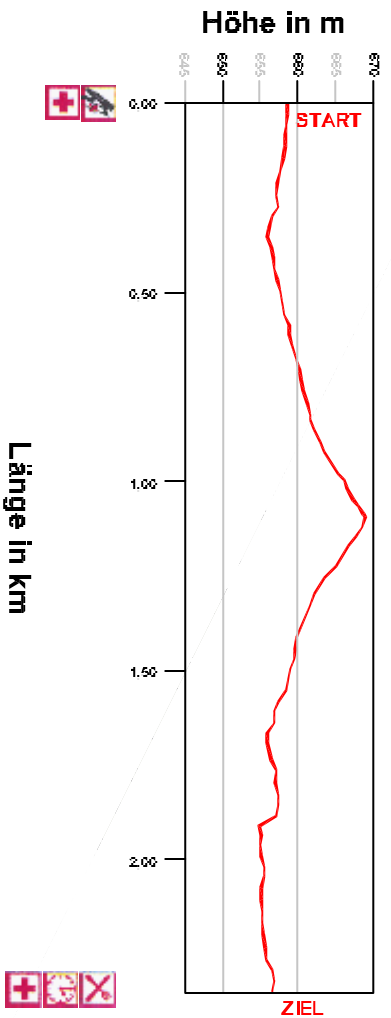

INTERNATIONALER TIROLER KOASALAUFLAUF

AUSTRIA www.koasalauf.at

Streckenprofile gemessen von: **AVT**

STRECKENPROFIL SUPERMINI KOASALAUFLAUF

800m

STRECKENPROFIL MINI KOASALAUFLAUF

2 km Kinder I und Kinder II

STRECKENPROFIL MINI KOASALAUFLAUF

4 km Schüler I und Schüler II

ST. JOHANN
in Tirol

St. Johann in Tirol
Oberndorf - Kirchdorf - Erpfendorf

- Legende:
- Supermini Koasalauf
 - Mini Koasalauf - Kinder
 - Mini Koasalauf Schüler