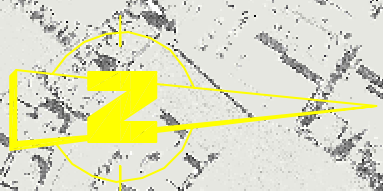

INTERNATIONALER TIROLER KOASALAUFLAUF

AUSTRIA www.koasalauf.at

Streckenprofile gemessen von: **AVT**

STRECKENPROFIL SUPERMINI KOASALAUFLAUF

800m

STRECKENPROFIL MINI KOASALAUFLAUF

2 km Kinder I und Kinder II

STRECKENPROFIL MINI KOASALAUFLAUF

4 km Schüler I und Schüler II

ST. JOHANN
in Tirol

St. Johann in Tirol
Oberndorf - Kirchdorf - Erpfendorf

- Legende:
- Supermini Koasalauf
 - Mini Koasalauf - Kinder
 - Mini Koasalauf Schüler