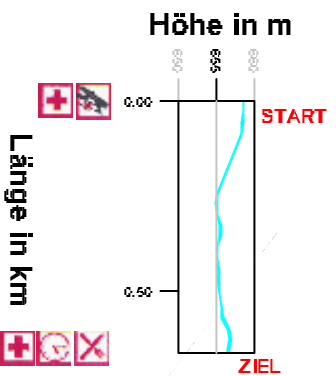

INTERNATIONALER TIROLER KOASALAUFLAUF

AUSTRIA www.koasalauf.at

Streckenprofile gemessen von: **AVT**

STRECKENPROFIL SUPERMINI KOASALAUFLAUF

800m

STRECKENPROFIL MINI KOASALAUFLAUF

2 km Kinder I und Kinder II

STRECKENPROFIL MINI KOASALAUFLAUF

4 km Schüler I und Schüler II

ST. JOHANN
in Tirol

St. Johann in Tirol
Oberndorf - Kirchdorf - Erpfendorf

- Legende:
- Supermini Koasalauf
 - Mini Koasalauf - Kinder
 - Mini Koasalauf Schüler