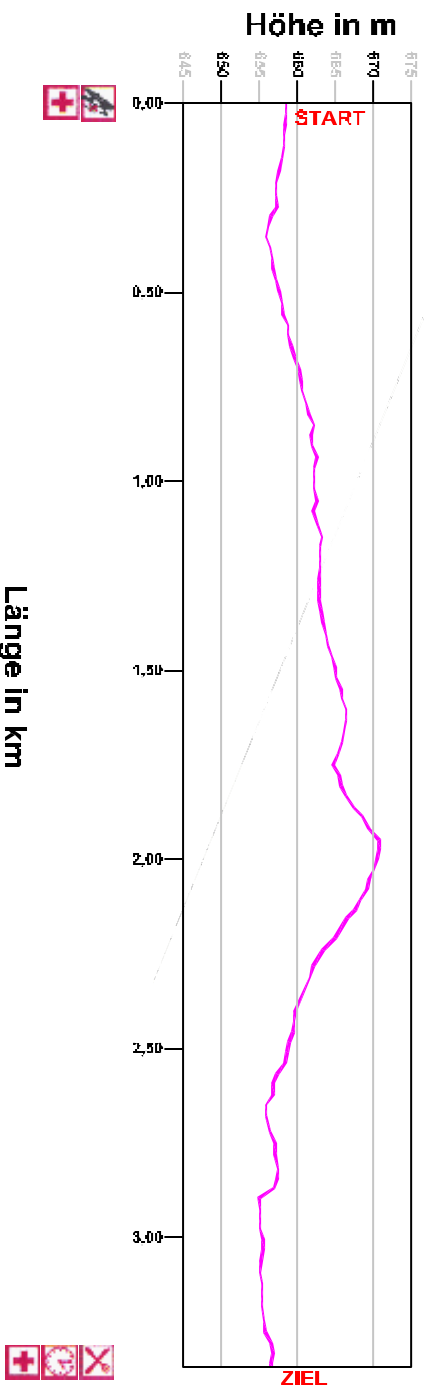

INTERNATIONALER TIROLER KOASALAUFLAUF

AUSTRIA www.koasalauf.at

Streckenprofile gemessen von: **AVT**

STRECKENPROFIL SUPERMINI KOASALAUFLAUF

800m

STRECKENPROFIL MINI KOASALAUFLAUF

2 km Kinder I und Kinder II

STRECKENPROFIL MINI KOASALAUFLAUF

4 km Schüler I und Schüler II

ST. JOHANN
in Tirol

St. Johann in Tirol
Oberndorf - Kirchdorf - Erpfendorf

- Legende:
- Supermini Koasalauf
 - Mini Koasalauf - Kinder
 - Mini Koasalauf Schüler